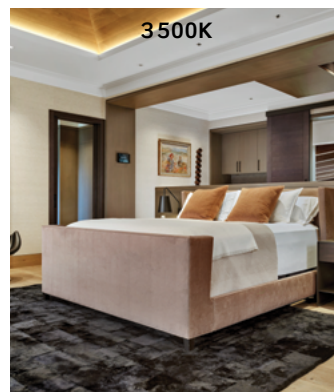

La qualité de la lumière **compte**

Couleurs vives

Options d'IRC de 82 et 92

2700K

3000K

3500K

4000K

Gamme complète de TCP