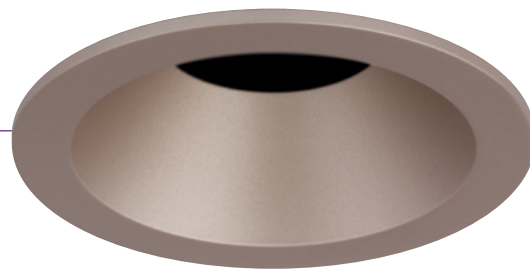

Optiques de performance

9°, 12°, 24°, 36° et 50°

Avec garniture,
sans garniture et
pour plafond de bois
convenant à plusieurs
applications

Avec garniture

Sans garniture

Plafond de bois

Encastré

Réglable

Éclairage mural

Ouverture réduite

En retrait 2 pouces
standard

En retrait ½ pouce

Non conducteur,
endroits mouillésMontage
affleurant

Garnitures moulées
sous pression en
aluminium thermolaqué

Blanc

Noir

Nickel satiné

Bronze
antique

Blé

Des solutions pour chaque pièce

Gravity 2 pouces

- Jusqu'à 1 500 lumens
- Ouverture ronde ou carrée
- Éclairage direct, ajustable, éclairage mural et peu profond
- Installation simple dans nouvelle construction (classification pour plafond non isolé/isolé) et rénovation (non isolé)
- Nombreuses options de gradation