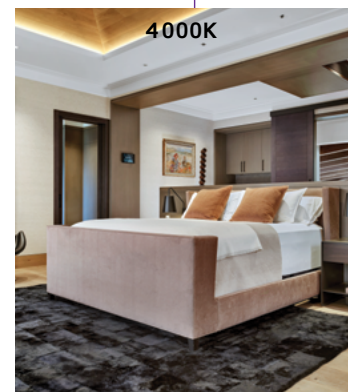

La qualité de la lumière **compte**

Couleurs vives

Options d'IRC de 82 et 92

2700K

3000K

3500K

4000K

Gamme complète de TCP