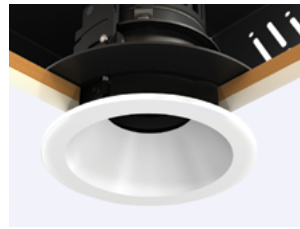

Avec garniture,
sans garniture et
pour plafond de bois
convenant à plusieurs
applications

Avec garniture