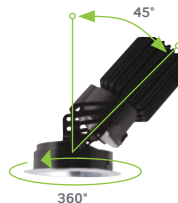

Rond

Carré

Éclairage mural rond

Éclairage mural carré

Avec garniture/ sans garniture

Cône profond 1 pouce

Cône en retrait de 3/8 po

Boîtier peu profond

3,9 po

Cadre pliable une première de l'industrie

Mécanismes interchangeables

Boîtier à 7° primé émettant 30 000 de PLCF

Meilleures inclinaison à 45° et rotation à 360°

Hauteurs du collet réglables de 1/2 à 1-1/4 po