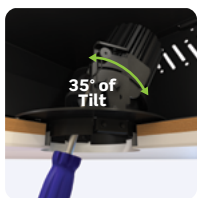

Conforme à Title 24 et Energy Star

Collier allongé à 1 po

Collier allongé à 2 po

Collier allongé de 5/8 à 2 pouces

368° of Rotation

35° of Tilt

Ajustement horizontal
Rotation sur 368°

Ajustement vertical
Inclinaison à 35°

Optiques de performance

9°, 12°, 24°, 36° et 50°

Avec garniture,
sans garniture et
pour plafond de bois
convenant à plusieurs
applications

Avec garniture

Sans garniture

Plafond de bois

Encastré

Réglable