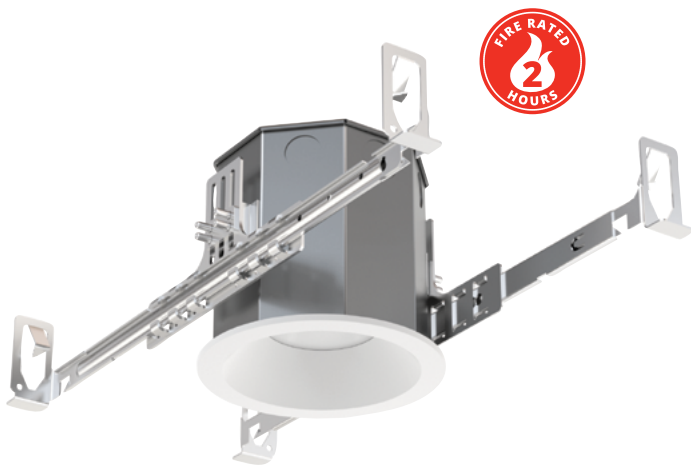

Nickel satiné

Bronze
antique

Blé

Des solutions pour chaque pièce

Gravity 2 pouces

- Jusqu'à 1 500 lumens
- Ouverture ronde ou carrée
- Éclairage direct, ajustable, éclairage mural et peu profond
- Installation simple dans nouvelle construction (classification pour plafond non isolé/isolé) et rénovation (non isolé)
- Nombreuses options de gradation

Rond

Carré

Éclairage mural rond

Éclairage mural carré

Avec garniture/ sans garniture

Cône profond 1 pouce

Cône en retrait de 3/8 po

Boîtier peu profond

3,9 po

Cadre pliable une première de l'industrie

Mécanismes interchangeables

Boîtier à 7° primé émettant 30 000 de PLCF

Meilleures inclinaison à 45° et rotation à 360°

Hauteurs du collet réglables de 1/2 à 1-1/4 po

Éclairage direct rond

Éclairage direct carré

Éclairage mural rond

Éclairage mural carré

XS 2 pouces

- Jusqu'à 1 100 lumens
- Boîtier à double usage pour rénovation ou nouvelle construction
- Pilote tout-en-un avec gradation 0-10V et à coupure de phase
- Triage sur 2 échelons de l'ellipse MacAdam garantissant la constance de couleur